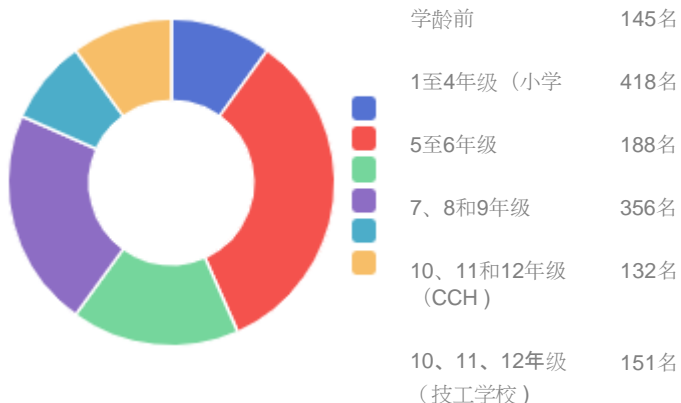

按教育程度划分学生人数:

教学团队

教师	135人
维修人员	31人
行政人员	8人
社会保障/学生辅导人员	4人

班级

学龄前	8个
一至四年级 (小学)	23个
至6年级	10个
8和9年级	17个
10、11和12年级 (CCH)	6个
10、11和12年级 (技工学校)	10个

学校时间表

学前教育

9时00分-12时00分

13时15分-15时15分

学生和家庭支持活动 (AAAF)

8时00分-9时00分

15时15分-17时30分

小学 (1至4年级)

9时15分-12时39分

14时15分-16时00分

课外活动 (AEC)

16时30分-17时30分

家庭支持 (CAF)

8时00分-9时00分

17时30分-18时30分

主校-Passos Manuel-时间表安排如下：

08:15 – 09:05
09:20 – 10:10
10:25 – 11:15
11:25 – 12:15
12:25 – 13:15
13:20 – 14:10
14:20 – 15:10
15:20 – 16:10
16:15 – 17:05
17:10 – 18:00