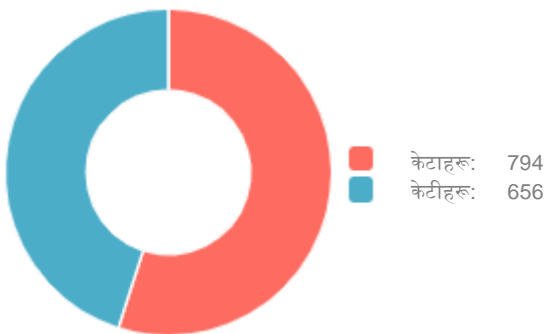

Agrupamento Passos Manuel को वर्णब

Agrupamento de Escolas Passos Manuel मा छ विद्यालयहरू प्रिस्कूल सहित पाँच प्राथमिक विद्यालय (EB1/JI Gaivotas, EB1/JI Luísa Ducla Soares, EB1/JI Maria Barroso, EB1/JI Padre Abel Varzim and EB1/JI S. José) र एउटा माध्यमिक विद्यालय (EBS Passos Manuel) समावेश हुन्छ।

विद्यालय नेटवर्क 4 वटा नागरिक बस्तीहरू (Misericórdia, Santo António, Santa Maria Maior र Arroios) मा पुग्छ जुन Lisbon शहरमा केन्द्रिय रूपमा अवस्थित छन्।

विद्यार्थीहरू

विभाजन गरिएको 74 कक्षाहरूमा 1450 विद्यार्थीहरू छन्।

लिङ्ग अनुसार विद्यार्थीहरूको संख्या