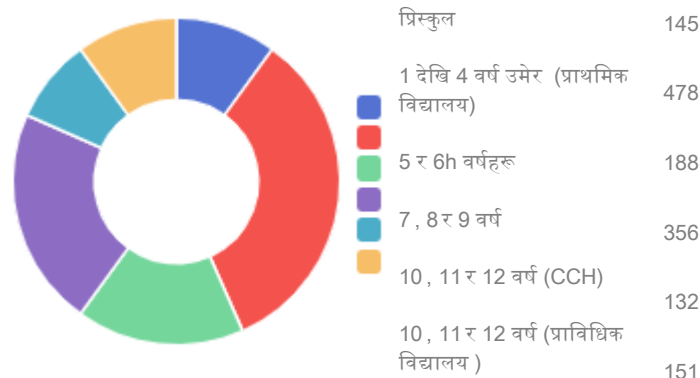

शैक्षिक स्तर अनुसार विद्यार्थीहरूको संख्या

शैक्षणिक टोली

शिक्षकहरू	135
मर्मत-सम्भार कर्मचारी	31
प्रशासनिक कर्मचारी	8
सामाजिक सुरक्षा/विद्यार्थी परामर्श कर्मचारी	4

कक्षाहरू

प्रिस्कूल	8
1 देखि 4 वर्ष उमेर (प्राथमिक विद्यालय)	23
5 र 6h वर्षहरू	10
7, 8 र 9 वर्ष	17
10, 11 र 12 वर्ष (CCH)	6
10, 11 र 12 वर्ष (प्राविधिक विद्यालय)	10

विद्यालय समयतालिका

प्रीस्कूल

9h00 – 12h00
13h15 – 15h15

विद्यार्थी र परिवारहरूका लागि सहायता क्रियाकलापहरू (AAAF)

8h00 – 9h00
15h15 – 17h30

प्राथमिक विद्यालय (वर्ष 1 देखि 4 सम्म)

9h15 – 12h39
14h15 – 16h00

अतिरिक्त क्रियाकलापहरू (AEC)

16h30 – 17h30

परिवारहरूलाई सहायता (CAF)

8h00 – 9h00
17h30 – 18h30

प्रमुख विद्यालयमा – Passos Manuel - followsh को रूपमा समय-तालिका व्यवस्थित गरिएको छ

08h15 – 09h05
09h20 – 10h10
10h25 – 11h15
11h25 – 12h15
12h25 – 13h15
13h20 – 14h10
14h20 – 15h10
15h20 – 16h10
16h15 – 17h05
17h10 – 18h00